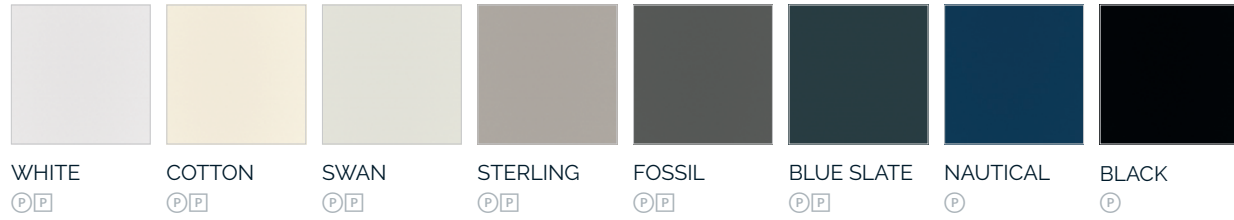

NEPTUNE (M,D) FOSSIL (M,D) CAYMAN (M,D) BLUE SLATE (M,D) NAUTICAL (M,D) BLACK (M,D)

ESMALTE DE COLOR APLICADO A MANO

Disponible en Swan, White, Cotton, Sterling, Polar Cap y Neptune

AMARETTO CRÈME (A,C,M,O) CARRARA (A,C,H,M) TOASTED ALMOND (A,C,M,O) PHANTOM (A,C,M,O)

LAMINADO ESPECIALIZADO

GREYHOUND (L) WISHBONE (L) WOOL (L) TALON (L) RAVINE (L)

TINTES

NATURAL (A,C,H,M,O) JUTE (A,C,H,M,O) MACAROON (A,C,H,M,O) FOX (A,C,H,M,O) BARREL (A,C,H,M,O) TRESTLE (A,C,H,M,O) CHOCOLATE (A,C,H,M,O)

Escanee para obtener más información sobre PureStyle.

ESTILO ESTILO SHAKER

TRANSICIONAL

COTTAGE FULL (S D)
COTTAGE PARTIAL (D)
YUMA (S D)
EVERLY (S D)

MUEBLES

CONTEMPORÁNEO

HARTLEY (S)
VANCE FULL (S D)
VANCE PARTIAL (D)
MADSEN (D)

Arce

Pintado

PureStyle

COLORES

ESMALTADOS CON TÉCNICA DE LIMPIEZA

TINTES

QUICK SHIP

GABINETES LISTOS EN 14 DÍAS O MENOS*