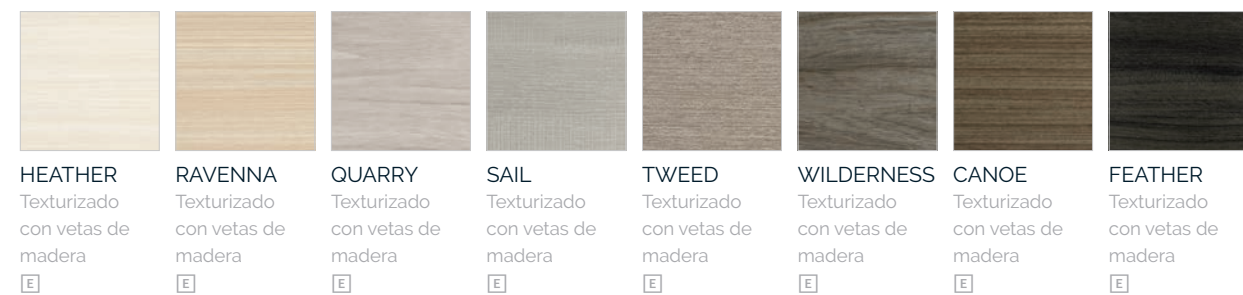

JULES HORIZONTAL

B R W D

ROSSI

A C M O 5

(A) Aliso rústico
(B) Bambú

(C) Cerezo
(M) Arce

(O) Roble
(R) Roble vetado

(W) White Oak

(D) MDF
(E) Melamina

(H) Láminas de metal térmicas de alto brillo
(T) Láminas de metal térmicas

(Y) Acrílico

COLORES

TINTES

COLORES PARA ESMALTADOS CON TÉCNICA DE LIMPIEZA

COLORES PARA ESMALTADOS CON TÉCNICA DE LIMPIEZA

ACABADOS ESPECIALIZADOS

*Disponibile en acabados seleccionados. Consulte a su diseñador para obtener los detalles.

LÁMINAS DE METAL TÉRMICAS

ACRÍLICOS

MELAMINES

CONSTRUCCIÓN PURESTRENGTH™

Resistencia inigualable con
sólida construcción trasera