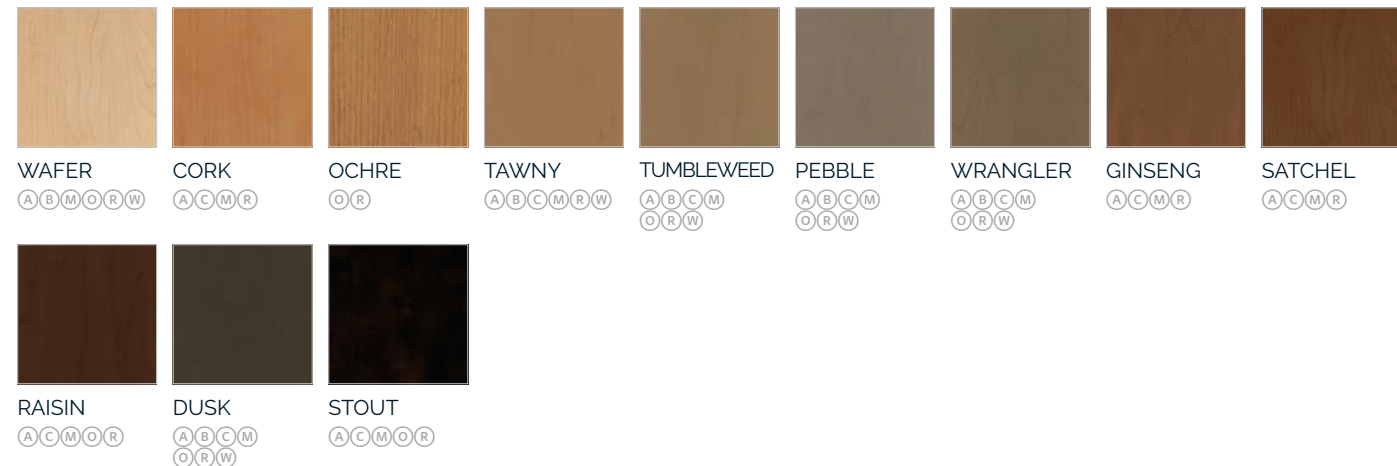

JULES HORIZONTAL

B R W D

ROSSI

A C M O 5

(A) Aliso rústico
(B) Bambú

(C) Cerezo
(M) Arce

(O) Roble
(R) Roble vetado

(W) White Oak

(D) MDF
(E) Melamina

(H) Láminas de metal térmicas de alto brillo
(T) Láminas de metal térmicas

(Y) Acrílico

COLORES

TINTES

COLORES PARA ESMALTADOS CON TÉCNICA DE LIMPIEZA

COLORES PARA ESMALTADOS CON TÉCNICA DE LIMPIEZA