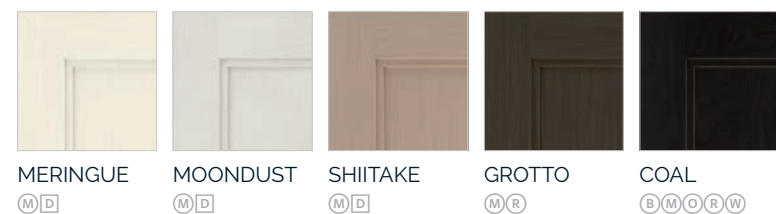

ACABADOS ESPECIALIZADOS