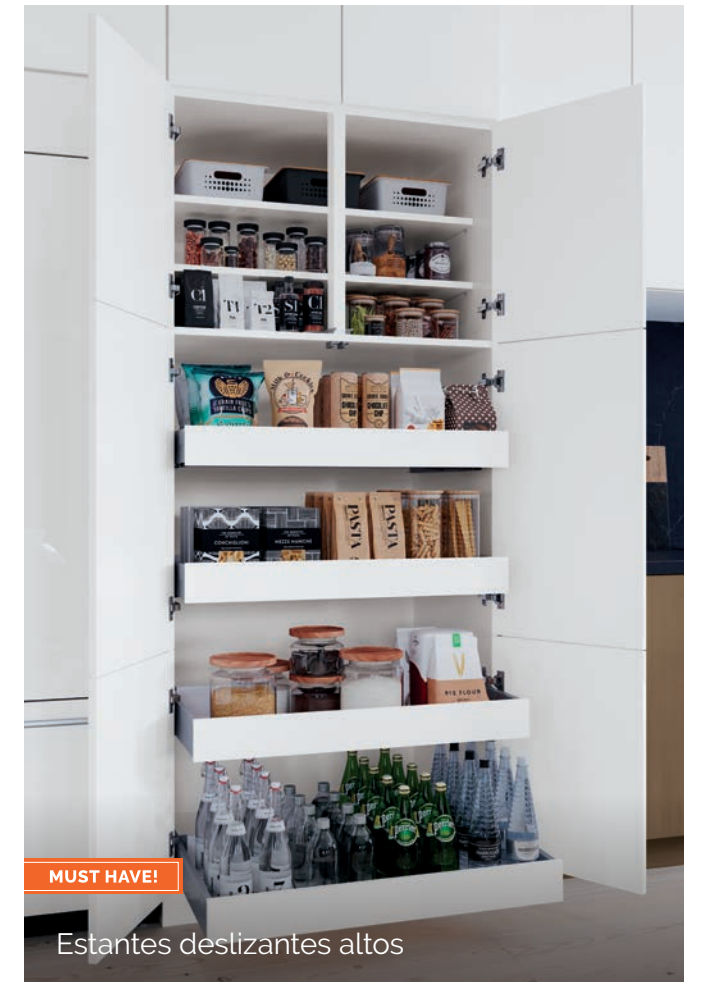

Estantes deslizantes altos