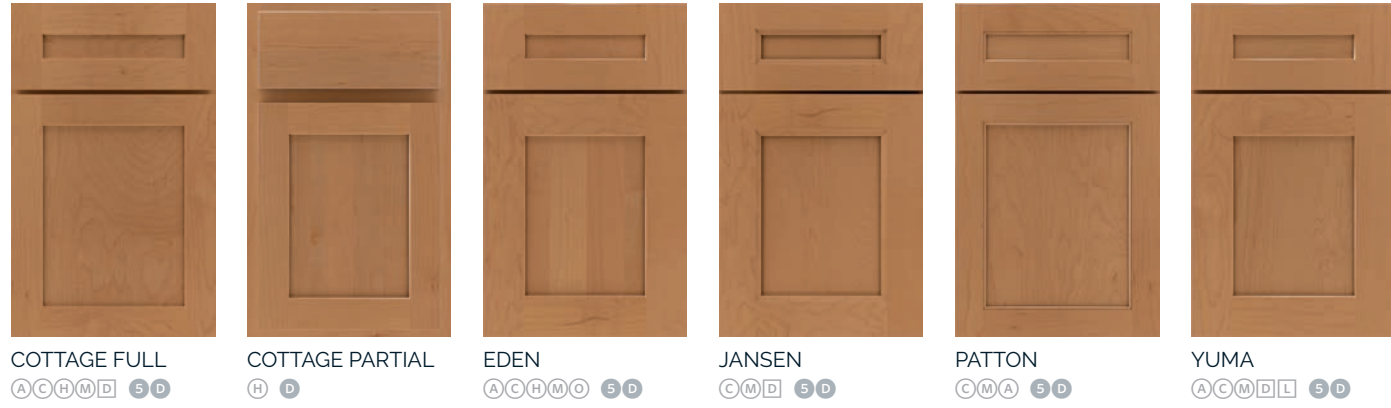

ESTILO SHAKER