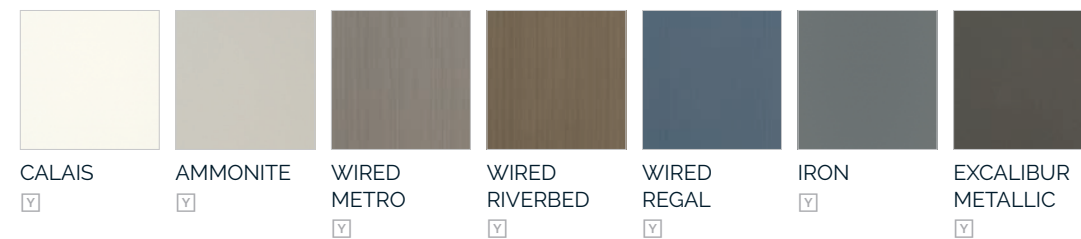

JULES HORIZONTAL

B R W D

ROSSI

A C M O 5

(A) Aliso rústico
(B) Bambú

(C) Cerezo
(M) Arce

(O) Roble
(R) Roble vetado

(W) White Oak

(D) MDF
(E) Melamina

(H) Láminas de metal térmicas de alto brillo
(T) Láminas de metal térmicas

(Y) Acrílico

COLORES

TINTES

COLORES PARA ESMALTADOS CON TÉCNICA DE LIMPIEZA

COLORES PARA ESMALTADOS CON TÉCNICA DE LIMPIEZA

ACABADOS ESPECIALIZADOS

*Disponibile en acabados seleccionados. Consulte a su diseñador para obtener los detalles.

LÁMINAS DE METAL TÉRMICAS

ACRÍLICOS

MELAMINES

CONSTRUCCIÓN PURESTRENGTH™

Resistencia inigualable con
sólida construcción trasera