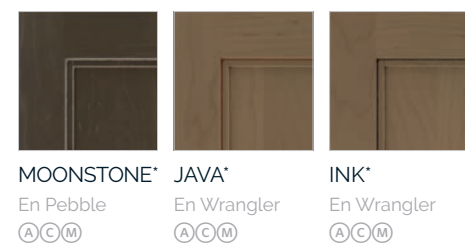

JULES HORIZONTAL

B R W D

ROSSI

A C M O 5

(A) Aliso rústico
(B) Bambú

(C) Cerezo
(M) Arce

(O) Roble
(R) Roble vetado

(W) White Oak

(D) MDF
(E) Melamina

(H) Láminas de metal térmicas de alto brillo
(T) Láminas de metal térmicas

(Y) Acrílico

COLORES

TINTES

COLORES PARA ESMALTADOS CON TÉCNICA DE LIMPIEZA

COLORES PARA ESMALTADOS CON TÉCNICA DE LIMPIEZA

ACABADOS ESPECIALIZADOS

*Disponibile en acabados seleccionados. Consulte a su diseñador para obtener los detalles.

LÁMINAS DE METAL TÉRMICAS

ACRÍLICOS

MELAMINES

CONSTRUCCIÓN PURESTRENGTH™

Resistencia inigualable con
sólida construcción trasera