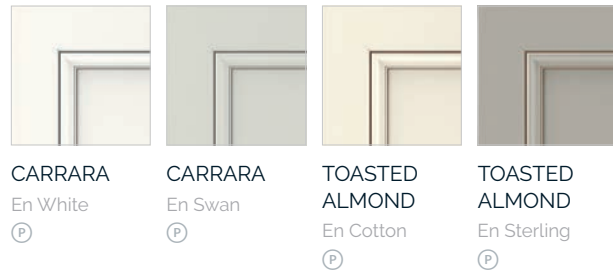

Arce

Pintado

PureStyle

COLORES

ESMALTADOS CON TÉCNICA DE LIMPIEZA

TINTES

QUICK SHIP

GABINETES LISTOS EN 14 DÍAS O MENOS*